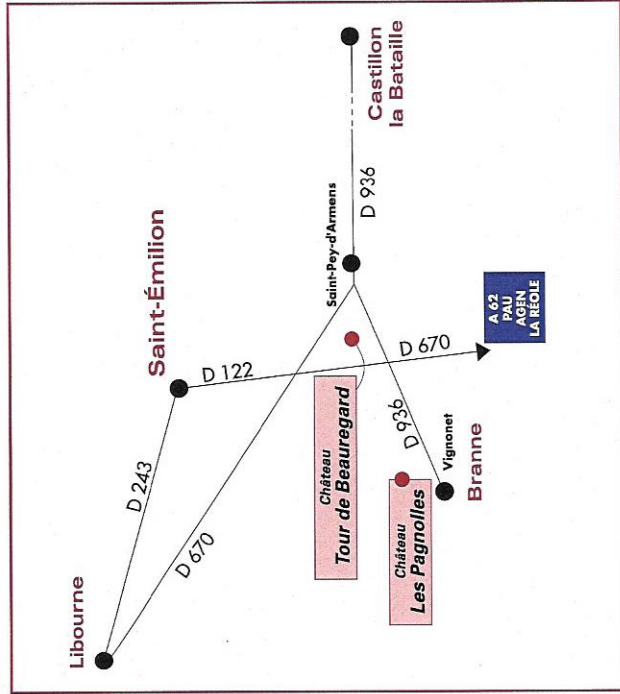

Madame Monsieur, Cher Client,

Notre domaine familial, marqué par une nouvelle empreinte de la deuxième génération vigneron vificateur vous propose cette sélection de vins.

Bien présents, équilibrés, corsés, charpentés, tanins bien présents, nez aromatiques, attaque souple et rond en bouche sont les autres mots des diverses dégustations professionnelles.

Nous pouvons aussi vous accompagner dans vos choix. Alors n'hésitez pas à nous contacter.

Cordialement,

D. Fritegotto