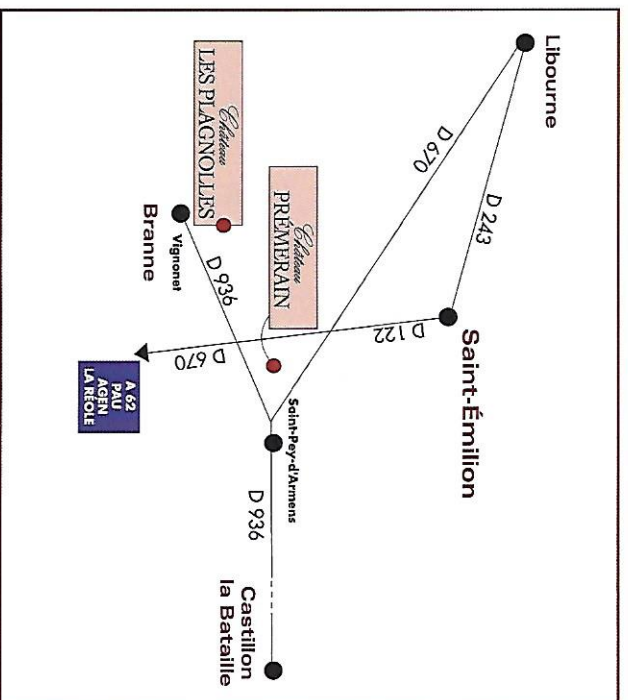

Mesdames, Messieurs, Cher Client

Nous souhaitons marquer de notre empreinte
notre travail. C'est chose faite par le
changement de nom de notre exploitation.
Ce sera désormais **Château PRÉMERRAIN**.

Nous restons les mêmes garantis qualité
qui avant et soyez assurés de notre dévouement
à satisfaire vos vœux.

Merci de votre attachement et de vos
encouragements à notre production.

Cordialement.

D. Fritegatto